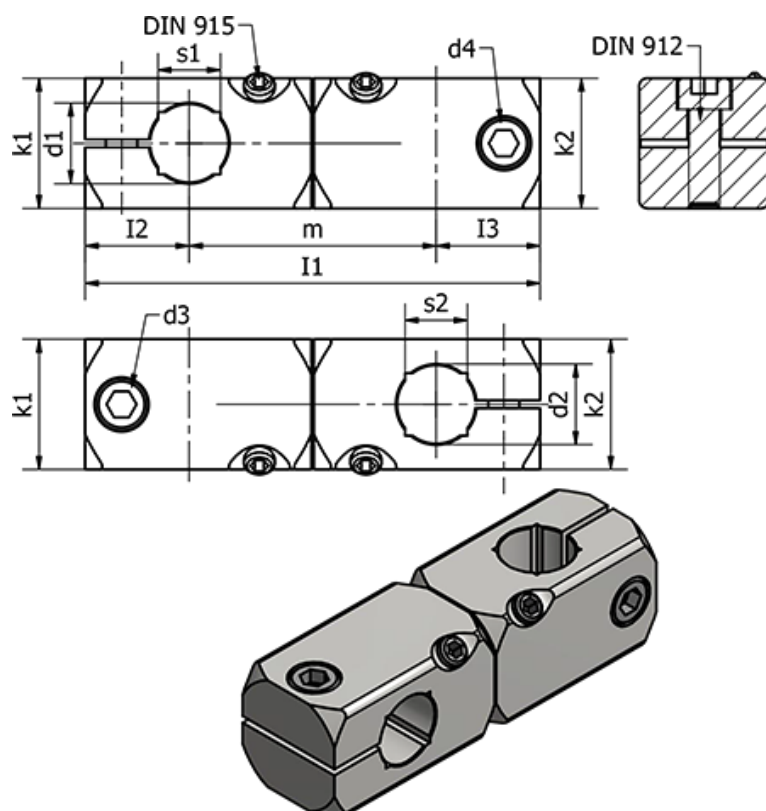

Varenummer: 20475B15B15MT

Beskrivelse: E+G Rørholder - GN 475-B15-B15-MT

Mål

d_1	= 15	I_3	= 20
d_2	= 15	k	= 25
d_3	= M6	k_2	= 25
d_4	= M6	m	= 4.5
Fastspændings kit for d_3	= GN 511-M6-25	s_1	= 12
Fastspændings kit for d_4	= GN 511-M6-25	s_2	= 12
I_1	= 87.5	Vægt (g)	= 113
I_2	= 20		